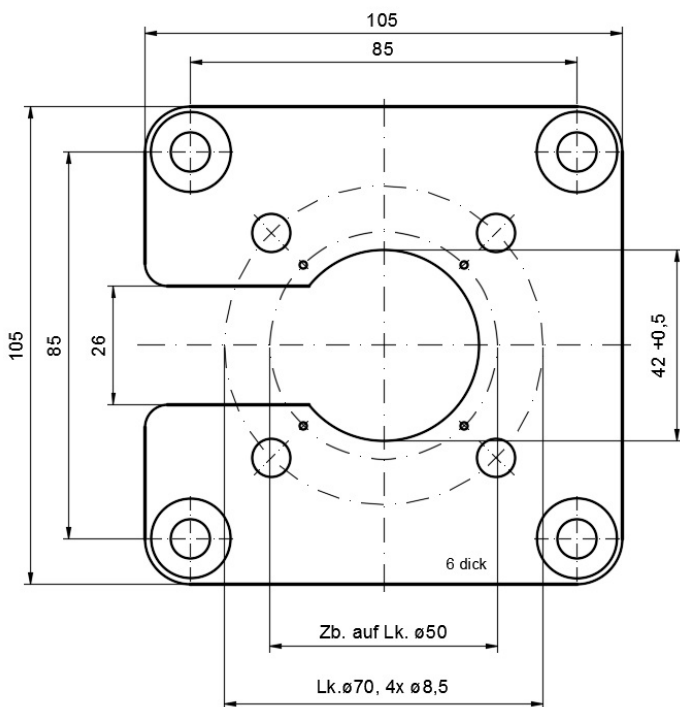

Konsolen RDE

Montagebeispiel

Konsole RDE 105

B.-Nr. 32250

Konsole RDE 120

B.-Nr. 32260