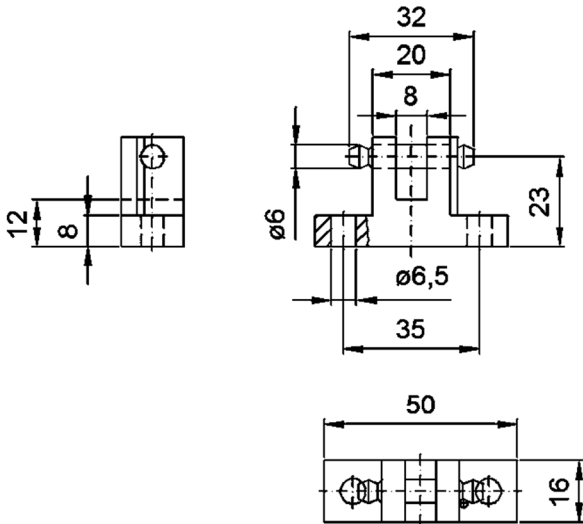

Zubehör - JMB

Flügelbock FB6

Konsole KB2